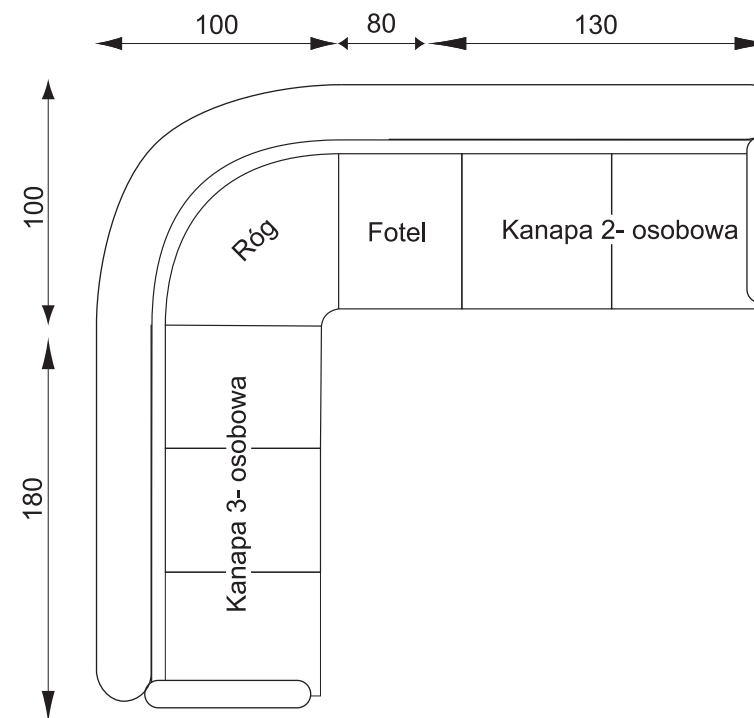

des

KARTA PRODUKTU
ORFEUSZ

Narożnik rozkładany, w dowolnej konfiguracji siedzisk.
Do wyboru lewo lub prawostronny narożnik